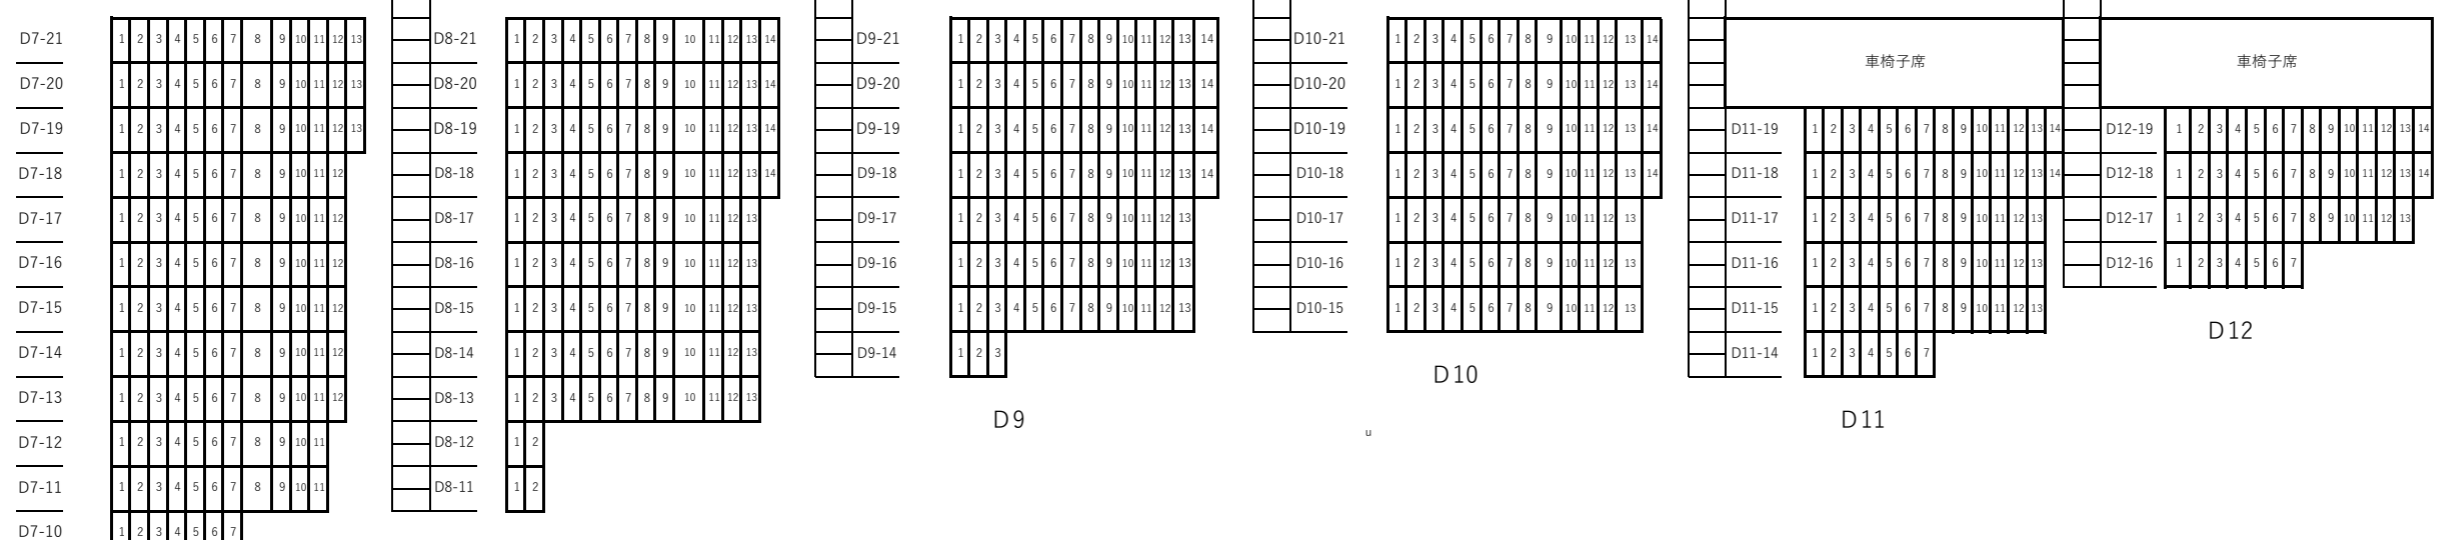

内野指定席 B

内野指定席 A

《1塁側》