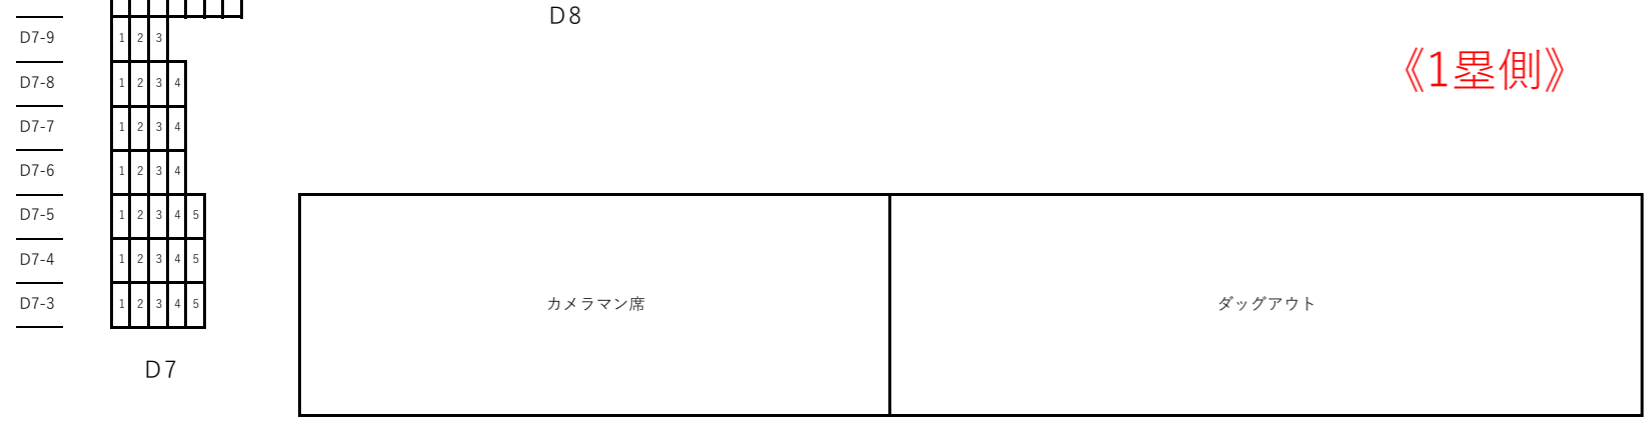

内野指定席 B

内野指定席 A

《1塁側》