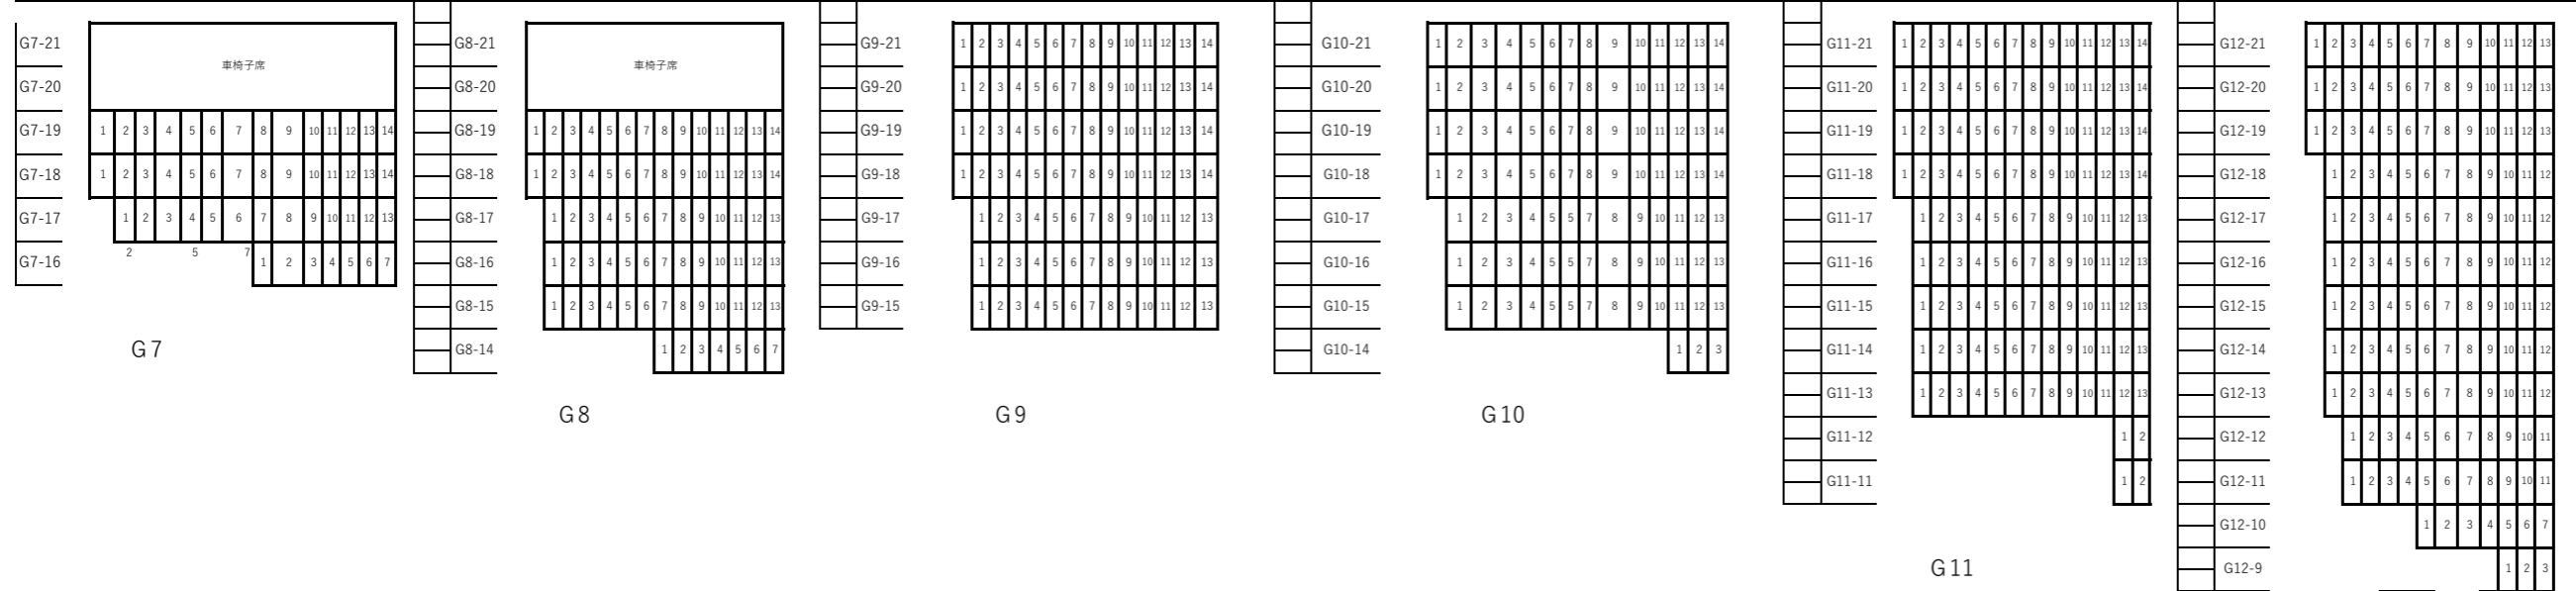

内野指定席 B

内野指定席 A

《 3 塁側 》

G12